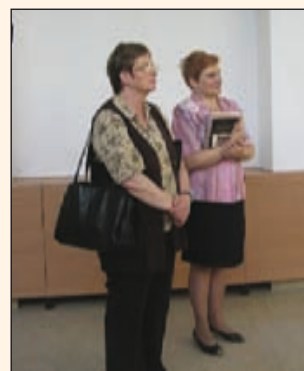

MUSZYNA, KRYNICA, ŻĘGIESTÓW NA DAWNEJ POCZTÓWCE

Wernisaż wystawy w Muzeum Szkoły Głównej
Gospodarstwa Wiejskiego w Warszawie

Kustosz Muzeum SGGW Karolina Grobelska
otwiera wernisaż

**11 czerwca
2008 roku**

Po prawej: prorektor SGGW
prof. Krystyna Gutkowska

Była stypendystka „Almanachu”
Karolina Daniel

W gronie kolekcjonerów

Fot. Archiwum Muzeum SGGW i „Almanachu Muszyny”